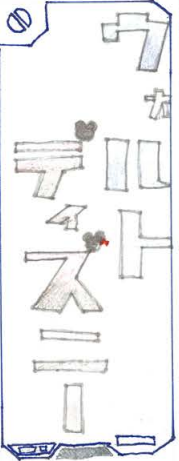

1955年 CNA (54歳) に入社。

1966年 肺がん (65歳) で死去。

ウォルトの伝説

自分の家の庭に鉄道の模型を置くほどの造り手。

「ウォルトは、おもしろい。自分の家...

「ウォルトは、おもしろい。自分の家...

「ウォルトは、おもしろい。自分の家...

「ウォルトは、おもしろい。自分の家...

ウォルト

立学校 野中 更野 音共 1年 A組 阿部 心美

人柄

「ウォルトは、おもしろい。自分の家...

裏話

ウォルトは、紛争や差別、そういう、たこと...

ウォルトは、紛争や差別、そういう、たこと...

ウォルトが作った会社