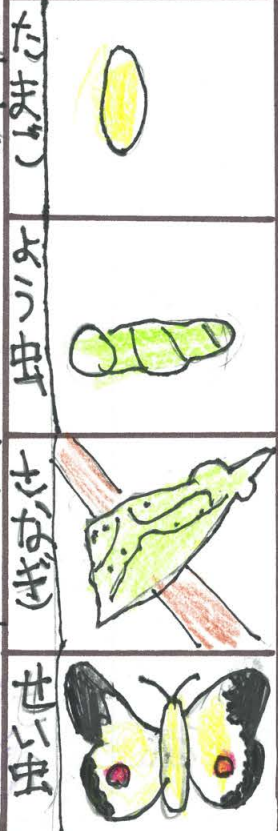

チョウ

モンキチョウ

発行日
9月1日

発行組
おだき 別

モンキチョウのひみつ

モンキチョウの大きさは、22と33mm。同じ科のキチョウに比べるとよく似ているが、羽のうちの中央に、まるでクレーマーのような白いはく毛があり、そのうちの黒い部分の中には、ヨキキのぼいはく毛がならんで、いるのが、とくちゅう。

モンキチョウのすきな食べ物

モンキチョウのすきな食べ物には、キヤベツ、クサフジの葉、タンポポ、ミロツメクサ、アブラナ科の花です。

育ち方

たまご
よう虫
せなぎ
せい虫

モンキチョウのなかま
モンキチョウのなかま
へん集後記

モンキチョウのなかま
まは、ヒョウモン
キチョウ、モンシ
アサギマダラ、
アゲハチョウです。
た。